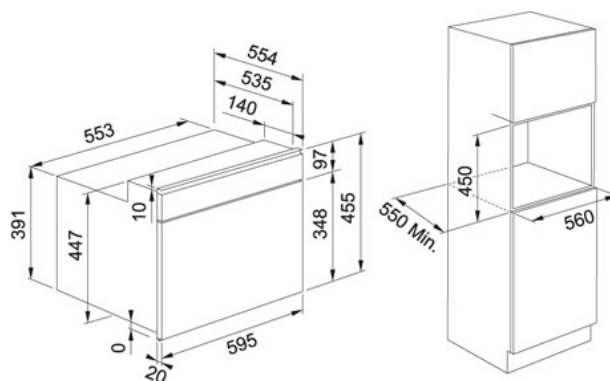

Smart Inox satinat - finisaj cristal negru | 131.0606.103

FAMILY : Cuptoare | FINISH : Inox satinat - finisaj cristal negru | SERIE : Smart | MODEL : FSM 45 MW XS

DATE TEHNICE

Tip	Cuptor microunde cu grill
Tensiune	220-240V
Comanda	ELECTRONIC
Numar Programe	13
Programator	ELECTRONIC
Timer	Programabil
Volum util	40 l
Smooth 2 Close	Da
Inaltime	455,00 mm
Latime	595,00 mm
Adancime	554,00 mm